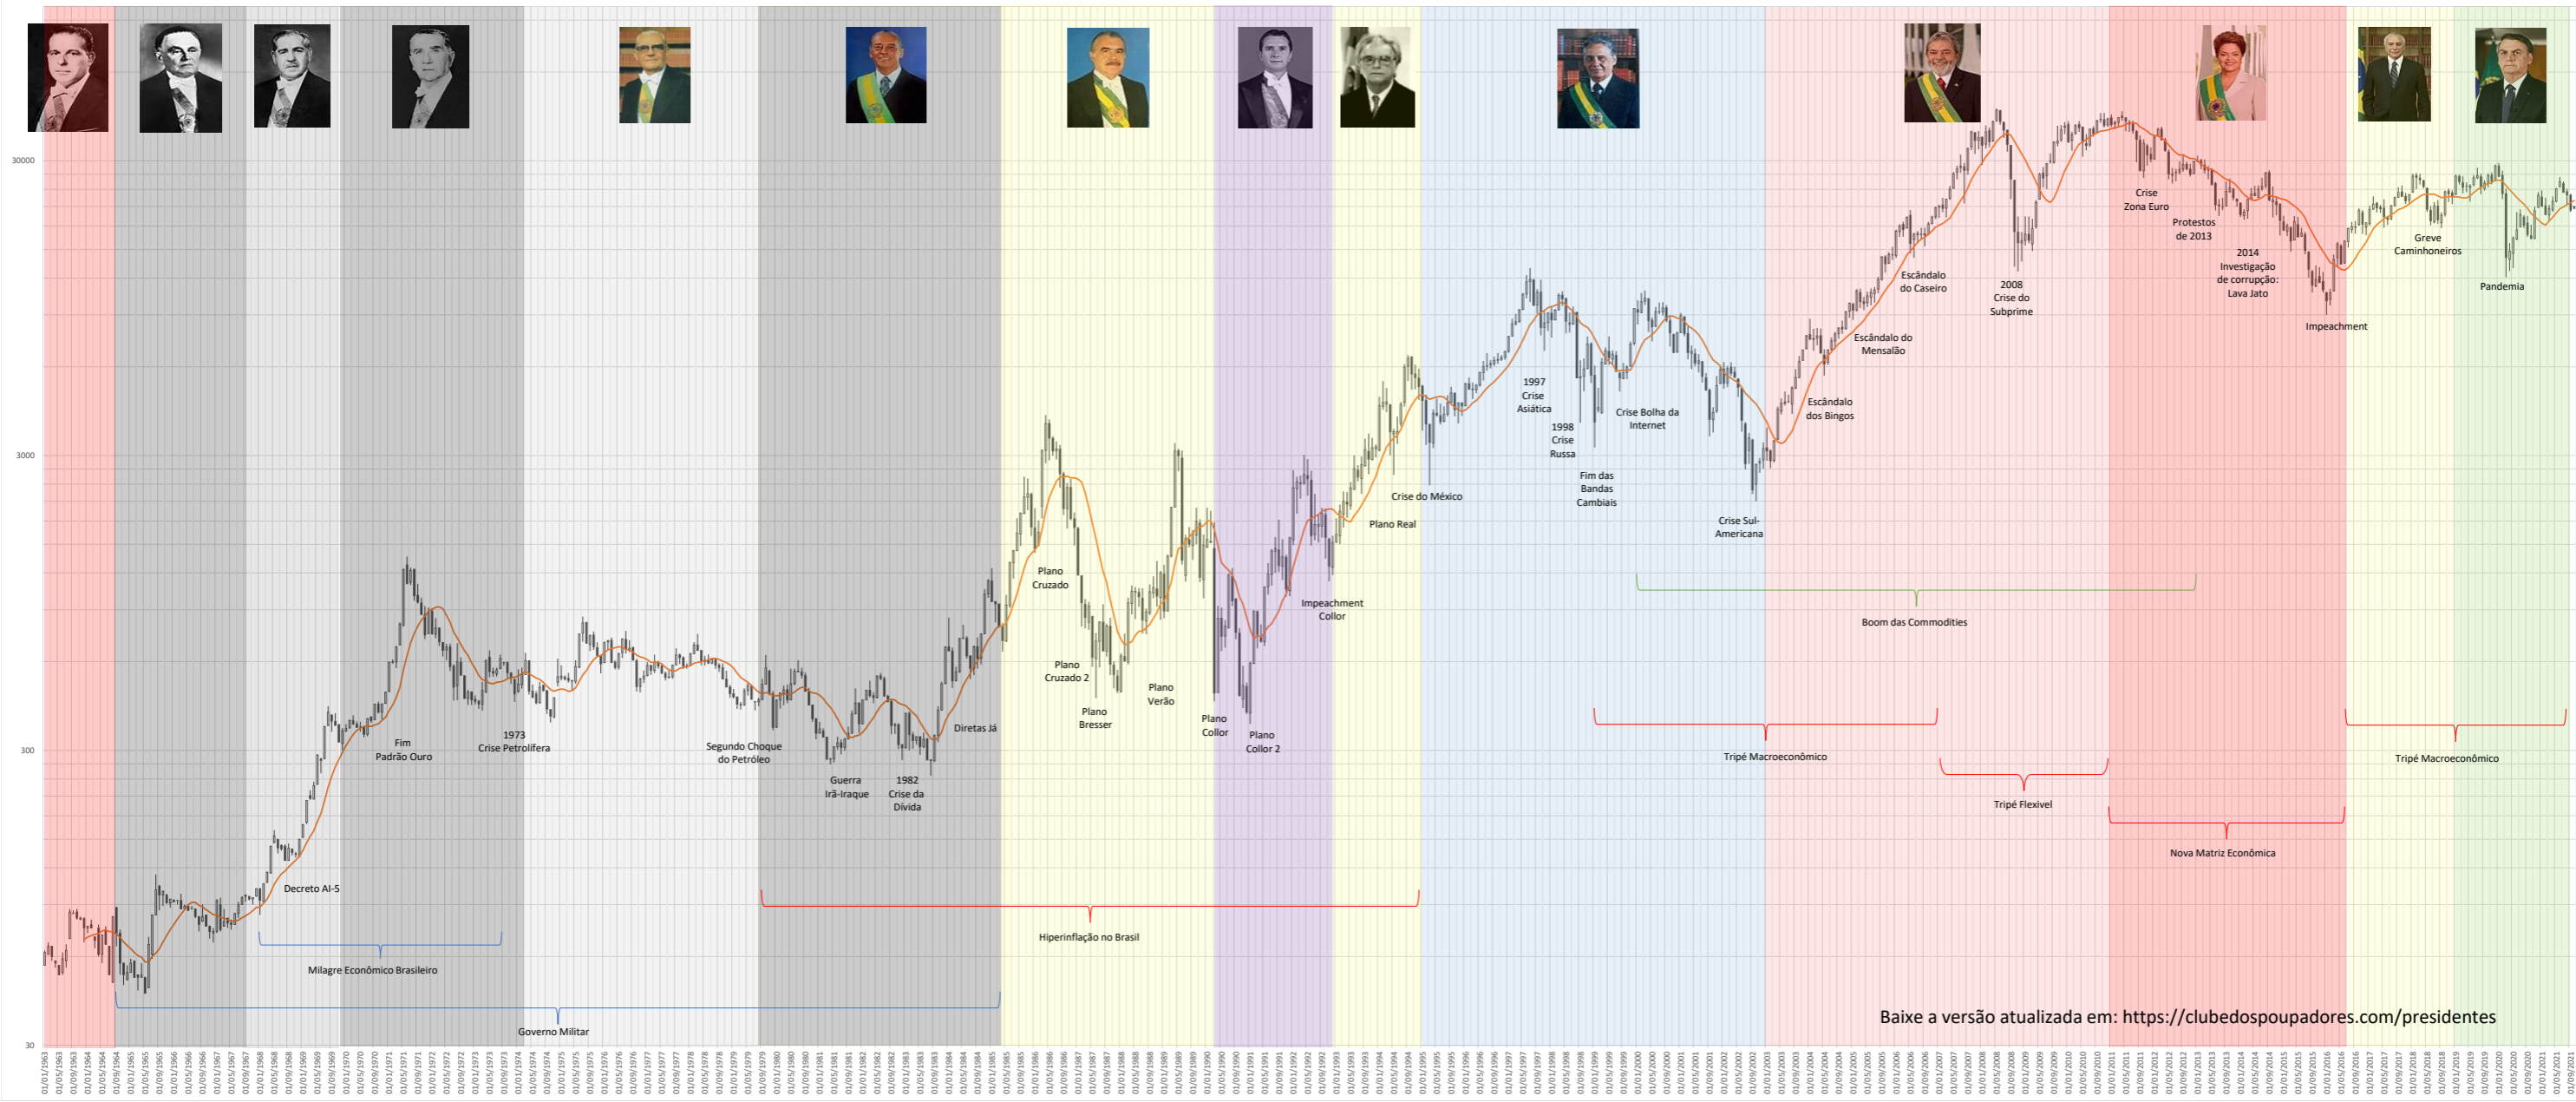

História do Índice Bovespa e Presidentes - Gráfico Mensal Dolarizado em Escala Logarítmica com Média Móvel de 20 Períodos

Baixe a versão atualizada em: <https://clubedospoupadores.com/presidentes>