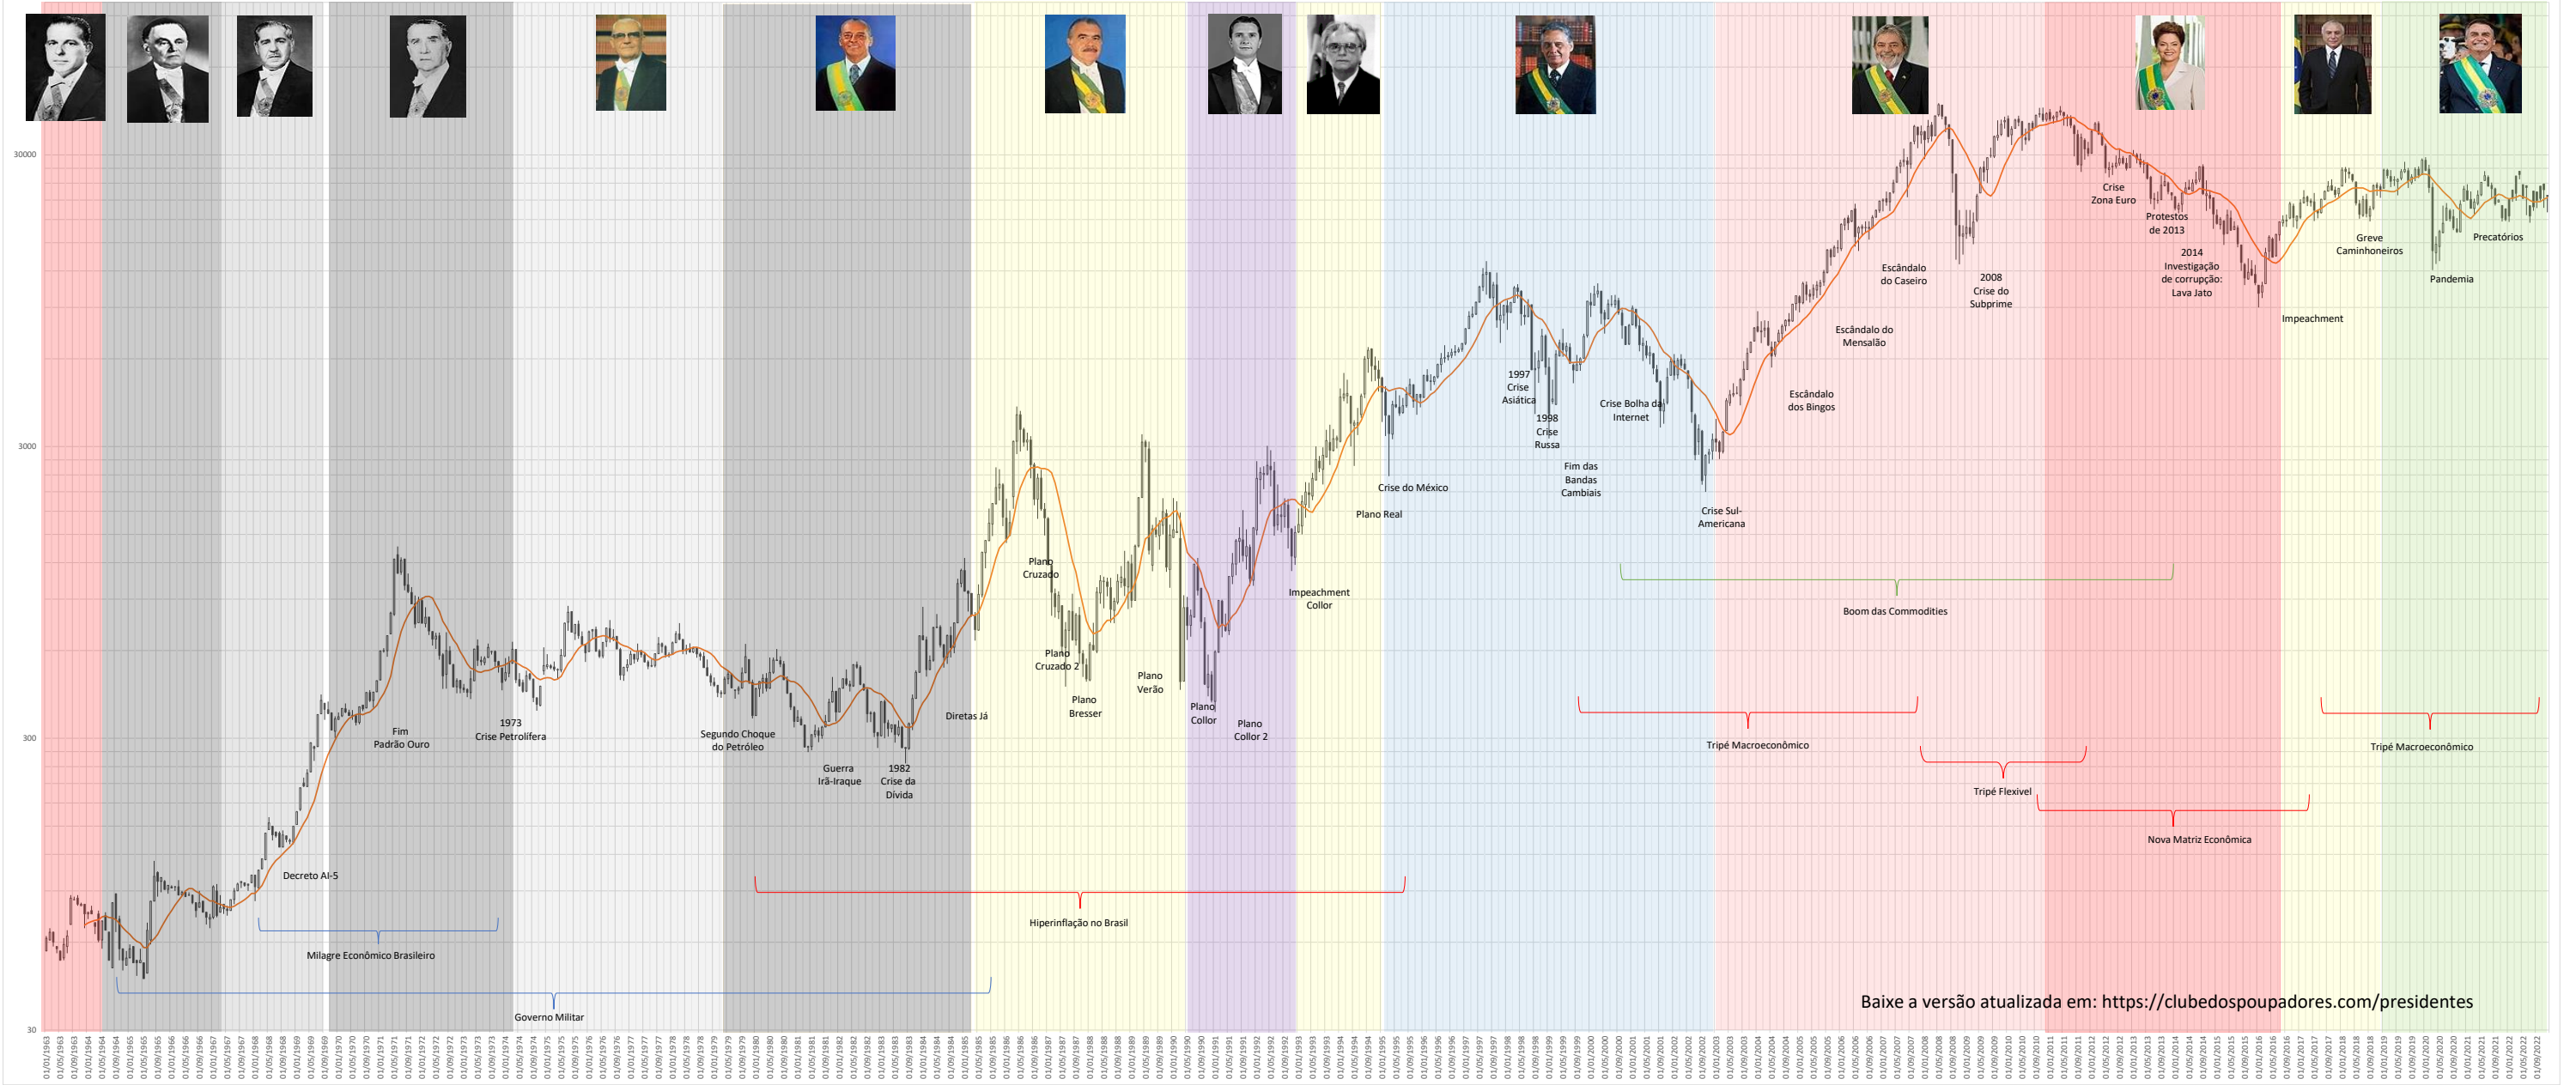

História do Índice Bovespa e Presidentes - Gráfico Mensal Dolarizado em Escala Logarítmica com Média Móvel de 20 Períodos

Baixe a versão atualizada em: <https://clubedospoupadores.com/presidentes>